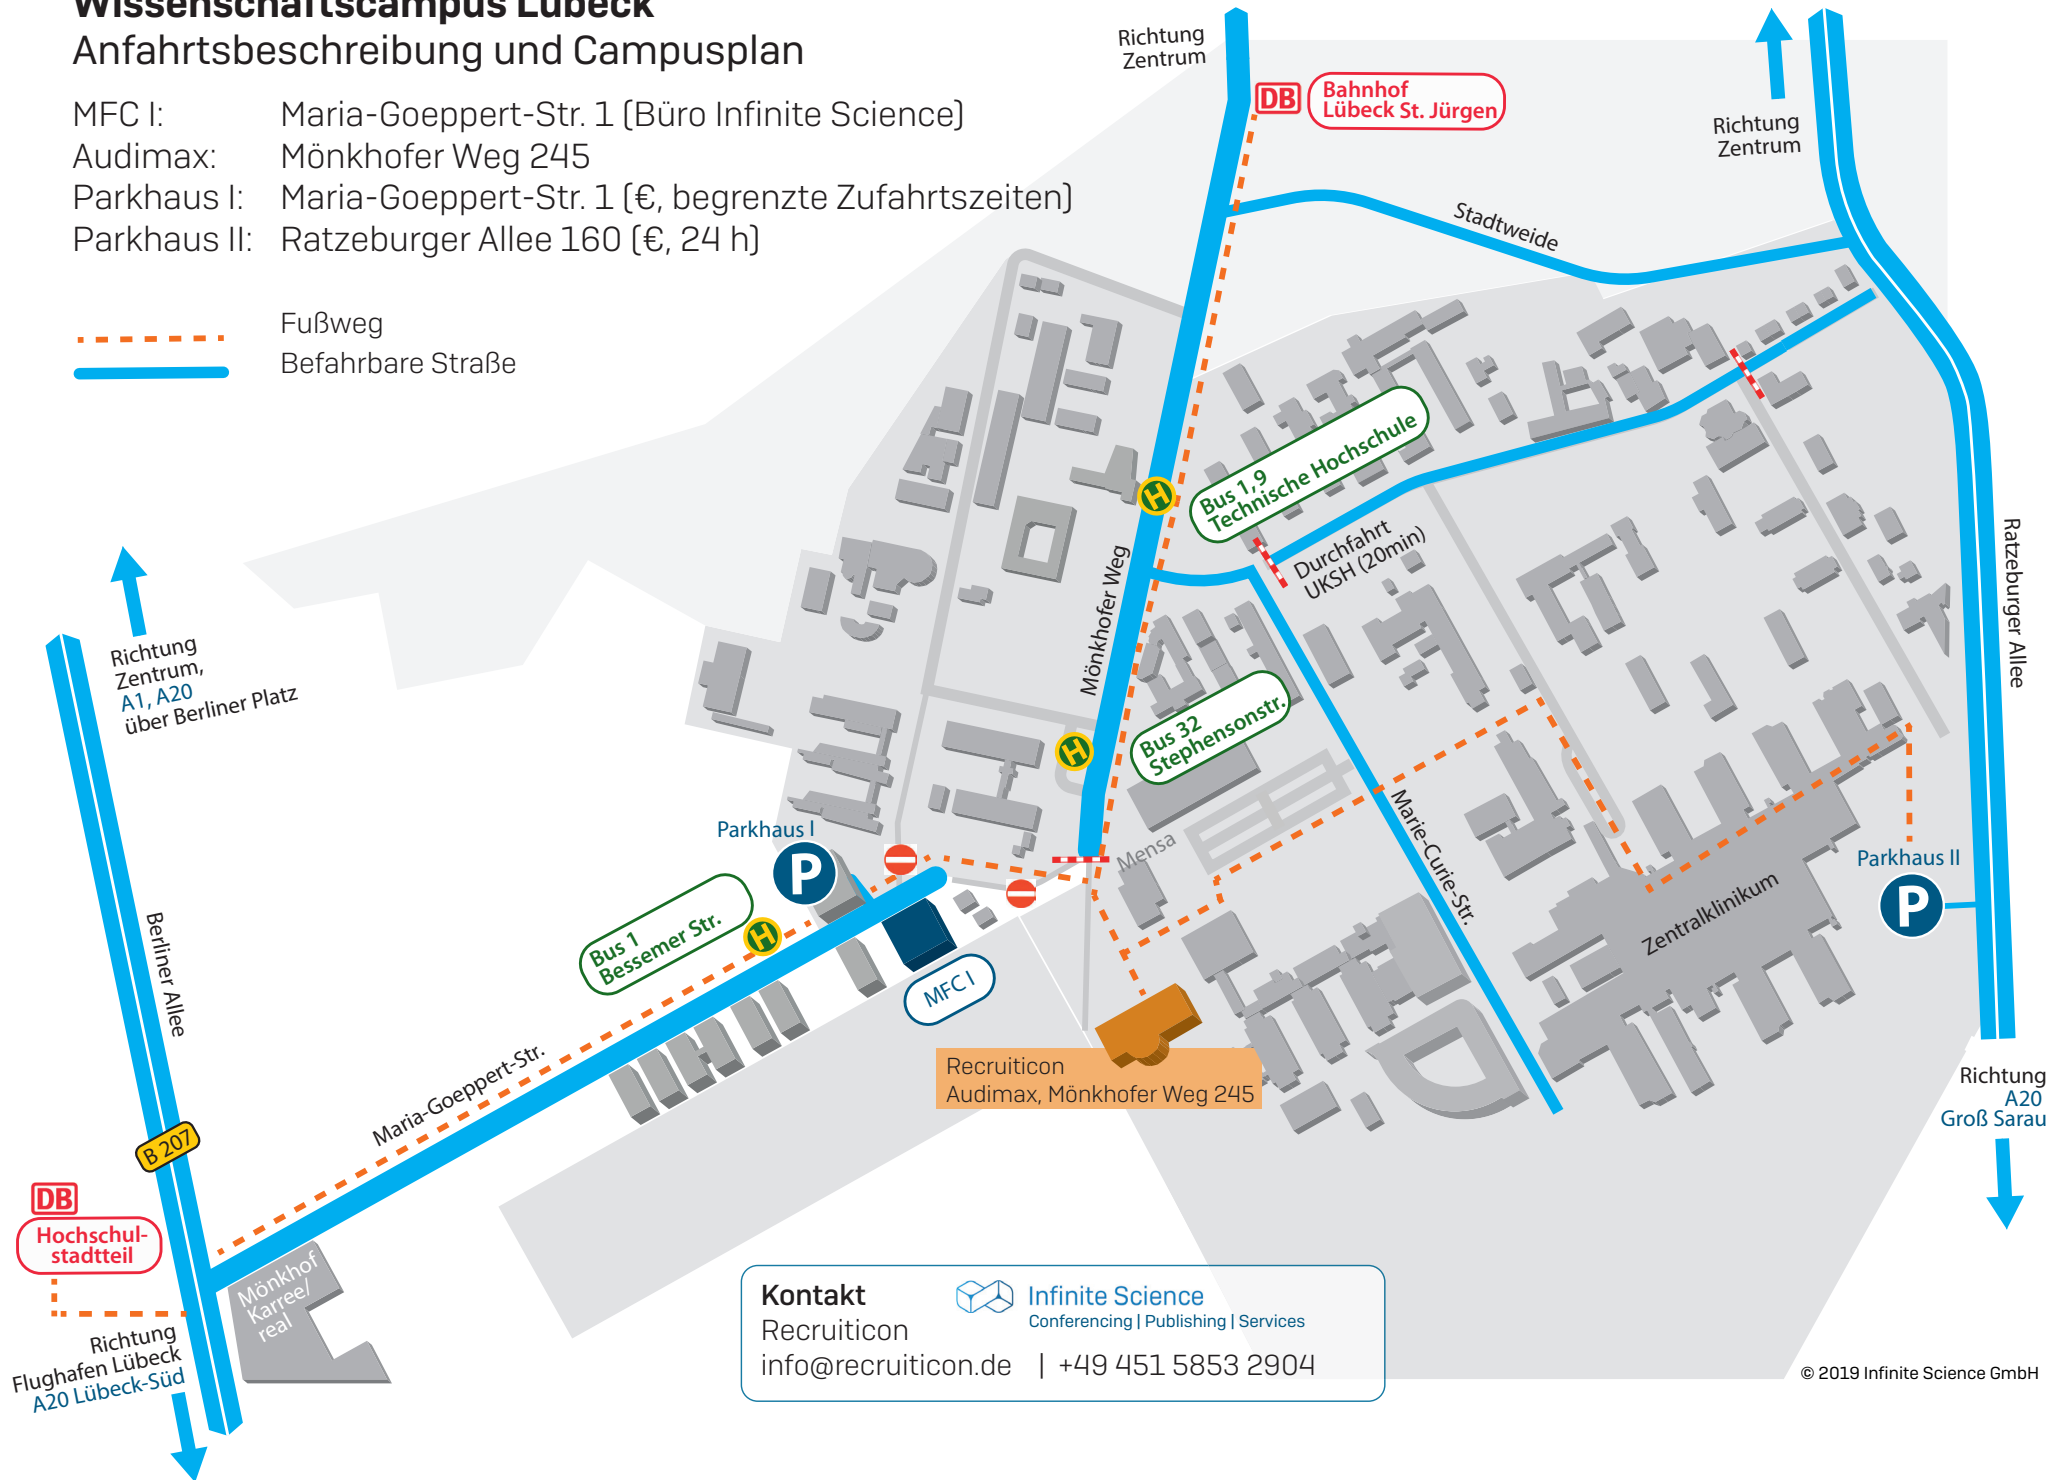

Wissenschaftscampus Lübeck

Anfahrtsbeschreibung und Campusplan

- MFC I: Maria-Goeppert-Str. 1 (Büro Infinite Science)
Audimax: Mönkhofer Weg 245
Parkhaus I: Maria-Goeppert-Str. 1 (€, begrenzte Zufahrtszeiten)
Parkhaus II: Ratzeburger Allee 160 (€, 24 h)

 Fußweg
 Befahrbare Straße

Kontakt
Recruiticon
info@recruiticon.de | +49 451 5853 2904

 **Infinite Science**
Conferencing | Publishing | Services