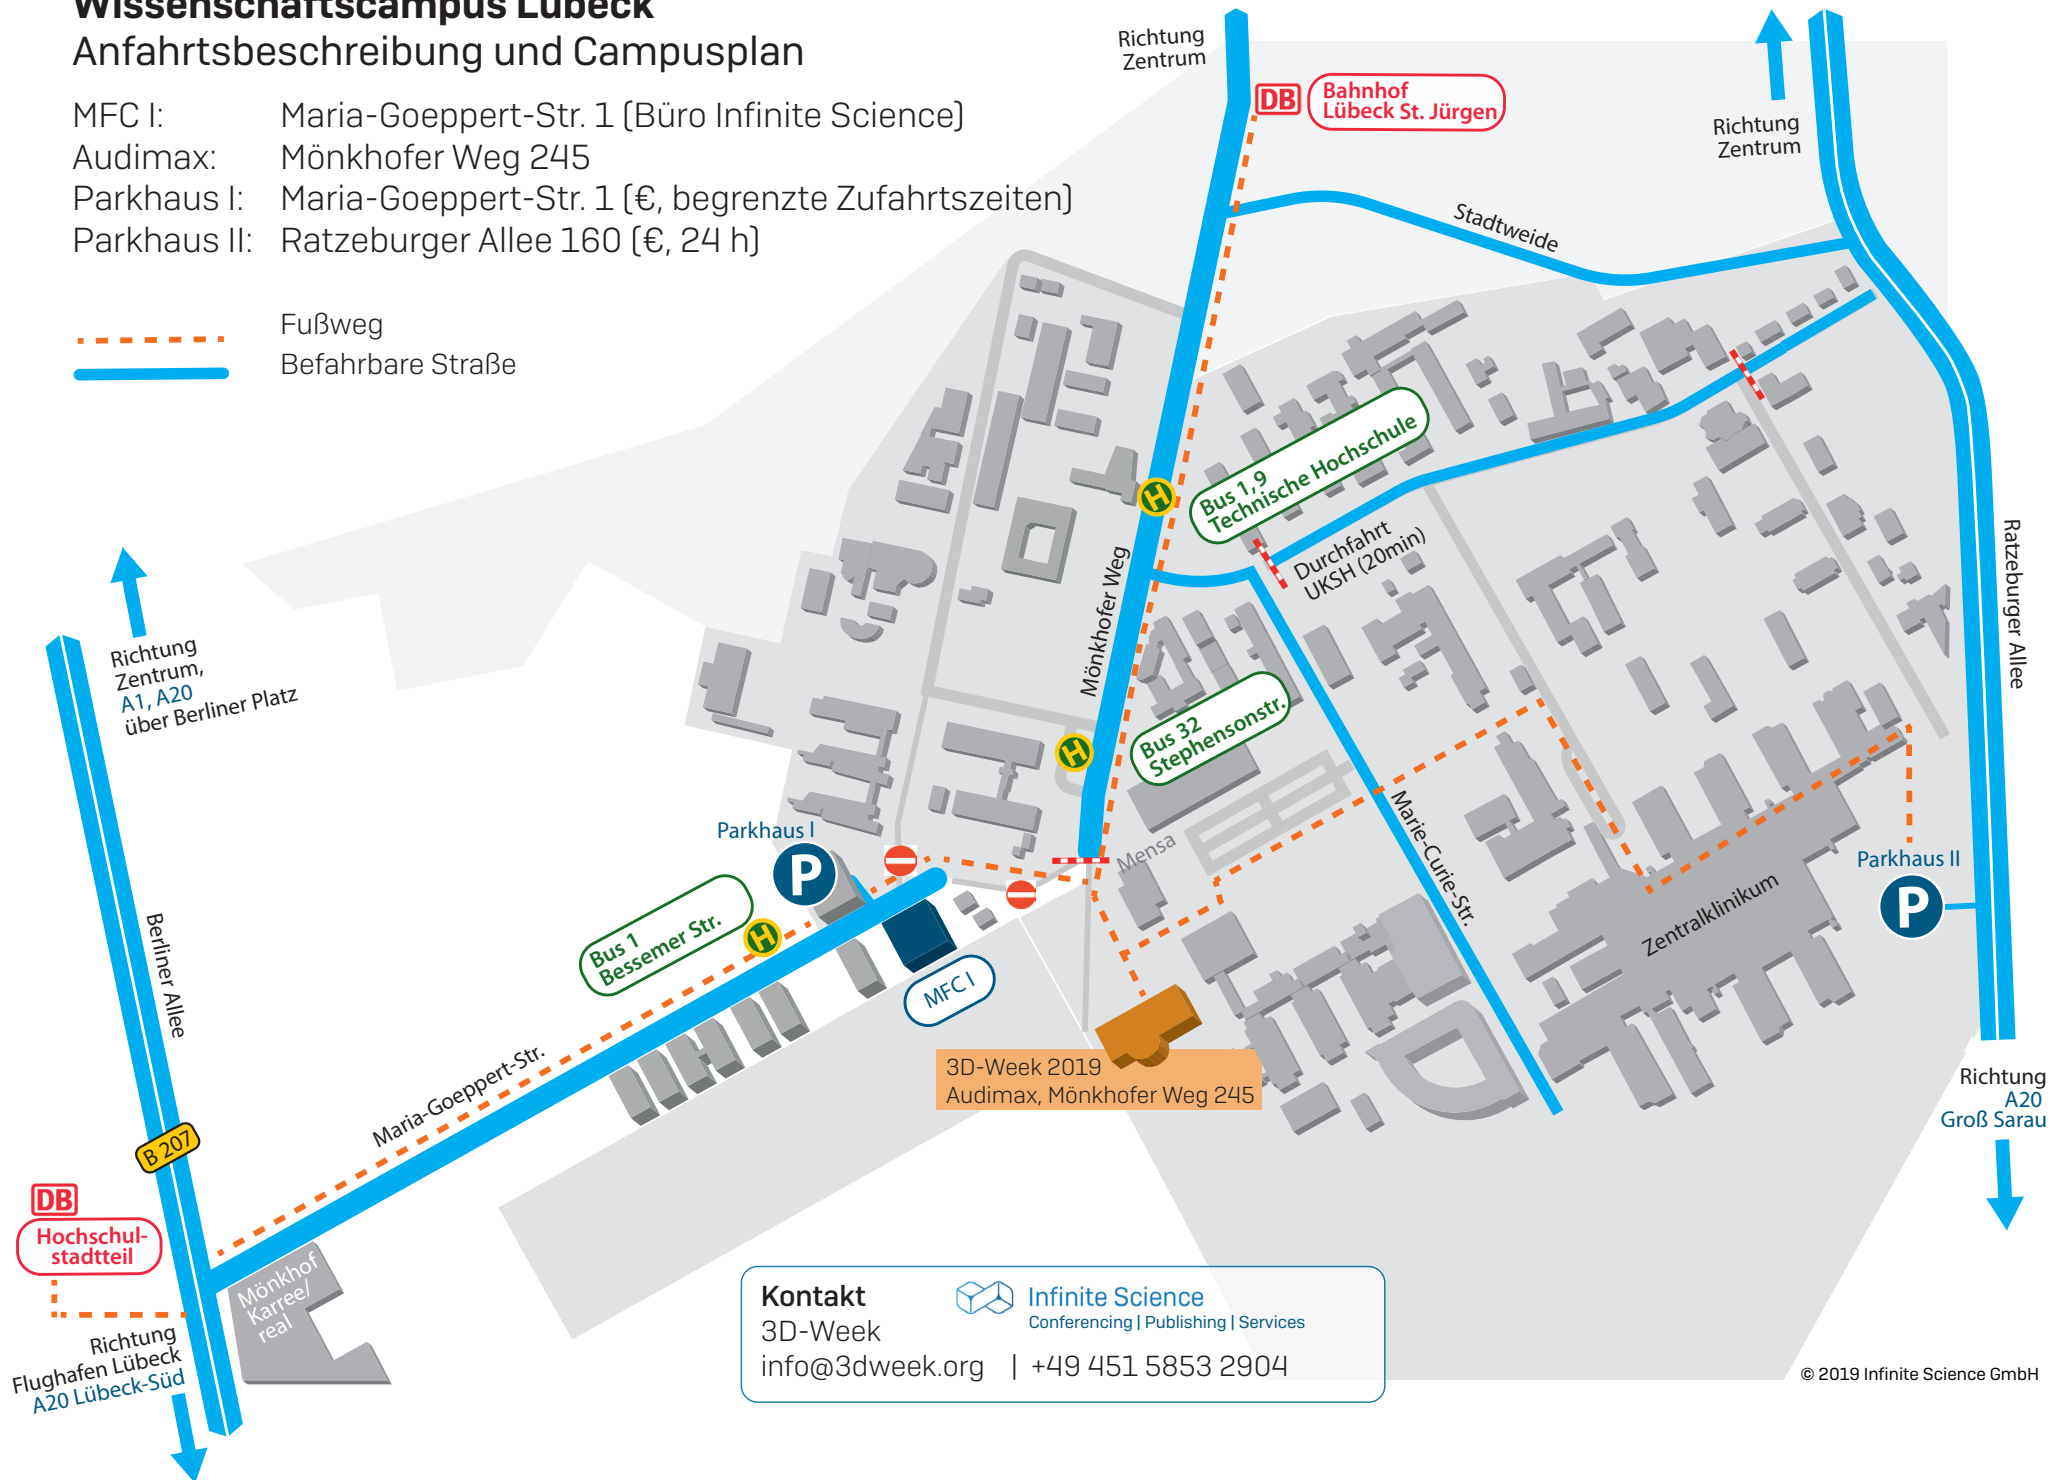

# Wissenschaftscampus Lübeck

## Anfahrtsbeschreibung und Campusplan

MFC I: Maria-Goeppert-Str. 1 (Büro Infinite Science)  
Audimax: Mönkhofer Weg 245  
Parkhaus I: Maria-Goeppert-Str. 1 (€, begrenzte Zufahrtszeiten)  
Parkhaus II: Ratzeburger Allee 160 (€, 24 h)

 Fußweg  
 Befahrbare Straße

**Kontakt**  
3D-Week  
info@3dweek.org | +49 451 5853 2904

 **Infinite Science**  
Conferencing | Publishing | Services